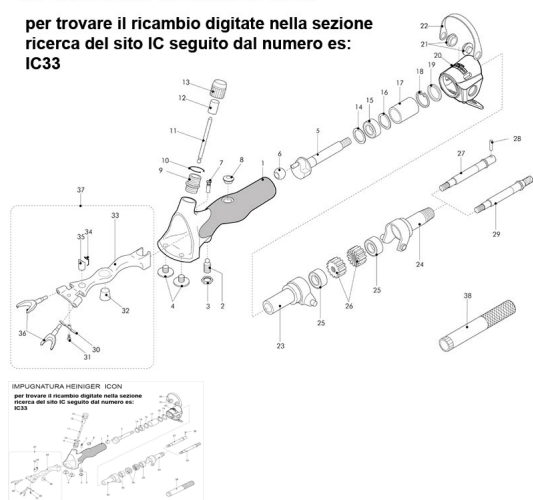

## RICAMBIO HEINIG ICON CARCASSA METALLICA FIG. IC1

### IMPUGNATURA HEINIGER ICON

per trovare il ricambio digitate nella sezione ricerca del sito IC seguito dal numero es:

IC33

### RICAMBIO HEINIG ICON CARCASSA METALLICA FIG. IC1

Valutazione: Nessuna valutazione

Prezzo

[Fai una domanda su questo prodotto](#)