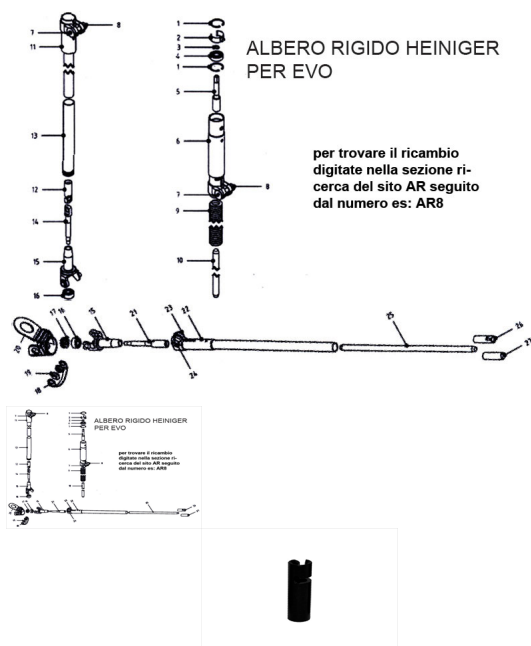

## RICAMBIO HEINIG ALBERO RIG BOCCOLA PIN DRIVE FIG. AR21

RICAMBIO HEINIG ALBERO RIG BOCCOLA PIN DRIVE FIG. AR21

Valutazione: Nessuna valutazione

**Prezzo**

[Fai una domanda su questo prodotto](#)