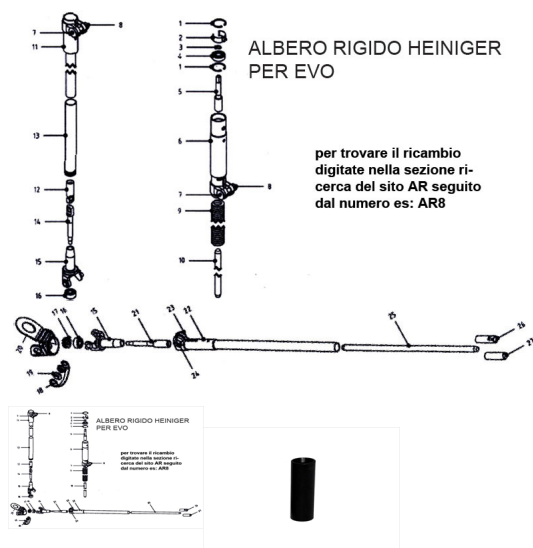

RICAMBIO HEINIG ALBERO RIG BOCCOLA WORM DRIVE FIG. AR22

RICAMBIO HEINIG ALBERO RIG BOCCOLA WORM DRIVE FIG. AR22

Valutazione: Nessuna valutazione

Prezzo

[Fai una domanda su questo prodotto](#)