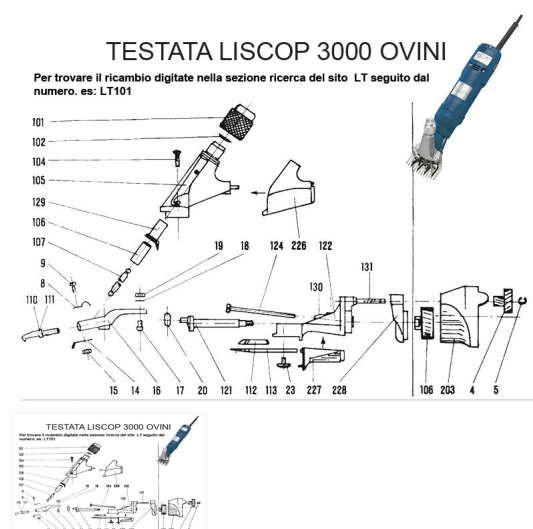

RICAMBIO LISCOP SP 3000 FORCELLA SINISTRA FIG. LT111

RICAMBIO LISCOP SP 3000 FORCELLA SINISTRA FIG. LT111

Valutazione: Nessuna valutazione

Prezzo

[Fai una domanda su questo prodotto](#)