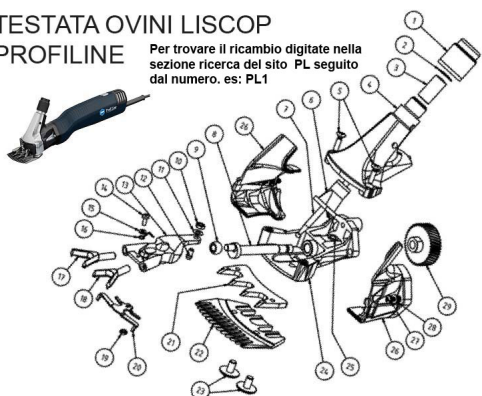

## RICAMBIO LISCOP PROFI LINE FORCELLA SINISTRA FIG. PL18

TESTATA OVINI LISCOP  
PROFILINE

Per trovare il ricambio digitate nella  
sezione ricerca del sito PL seguito  
dal numero. es: PL1

RICAMBIO LISCOP PROFI LINE FORCELLA SINISTRA FIG. PL18