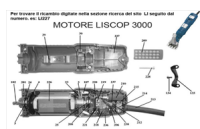

## RICAMBIO LISCOP SP 3000 INTERRUTTORE SENZA SCHEDA FIG. LI218

Per trovare il ricambio digitate nella sezione ricerca del sito LI seguito dal numero. es: LI227

### MOTORE LISCOP 3000

RICAMBIO LISCOP SP 3000 INTERRUTTORE SENZA SCHEDA FIG. LI218

Valutazione: Nessuna valutazione

**Prezzo**

[Fai una domanda su questo prodotto](#)