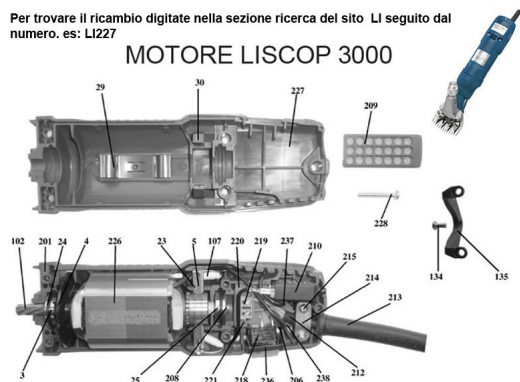

## RICAMBIO LISCOP SP 3000 INTERRUTTORE SENZA SCHEDA FIG. LI218

Per trovare il ricambio digitate nella sezione ricerca del sito LI seguito dal numero. es: LI227

### MOTORE LISCOP 3000

RICAMBIO LISCOP SP 3000 INTERRUTTORE SENZA SCHEDA FIG. LI218

Valutazione: Nessuna valutazione

**Prezzo**

[Fai una domanda su questo prodotto](#)