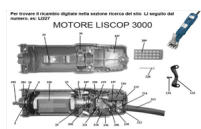

## RICAMBIO LISCOP SP 3000 CONNETTORE CAVO ELETTR FIG. LI219

Per trovare il ricambio digitate nella sezione ricerca del sito LI seguito dal numero. es: LI227

### MOTORE LISCOP 3000

RICAMBIO LISCOP SP 3000 CONNETTORE CAVO ELETTR FIG. LI219

Valutazione: Nessuna valutazione

**Prezzo**

[Fai una domanda su questo prodotto](#)