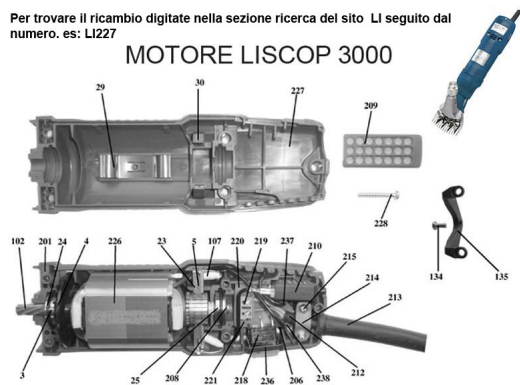

## RICAMBIO LISCOP SP 3000 CONNETTORE CAVO ELETTR FIG. LI219

Per trovare il ricambio digitate nella sezione ricerca del sito LI seguito dal numero. es: LI227

### MOTORE LISCOP 3000

RICAMBIO LISCOP SP 3000 CONNETTORE CAVO ELETTR FIG. LI219

Valutazione: Nessuna valutazione

**Prezzo**

[Fai una domanda su questo prodotto](#)