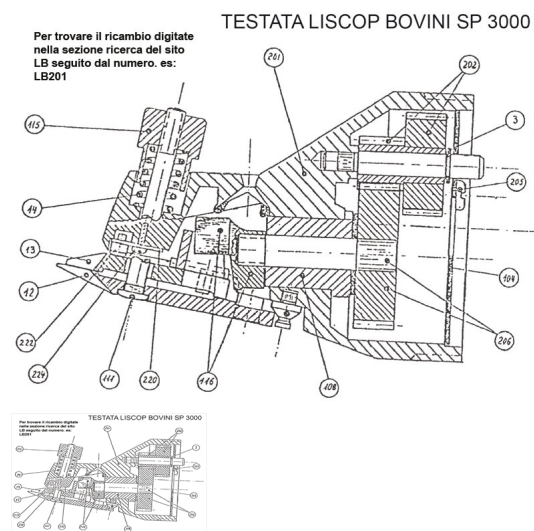

RICAMBIO LISCOP SP 3000 BOVINI INGR DOPP 29/11 FIG.LB202

RICAMBIO LISCOP SP 3000 BOVINI INGR DOPP 29/11 FIG.LB202

Valutazione: Nessuna valutazione

Prezzo

[Fai una domanda su questo prodotto](#)