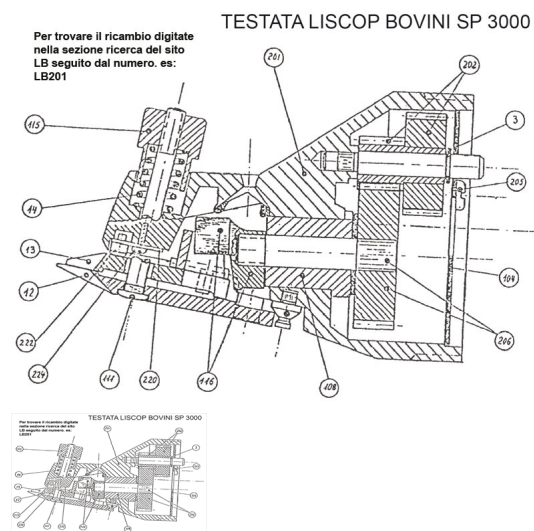

## RICAMBIO LISCOP SP 3000 BOVINI INGR DOPP 29/13 FIG. LB202

RICAMBIO LISCOP SP 3000 BOVINI INGR DOPP 29/13 FIG. LB202

Valutazione: Nessuna valutazione

**Prezzo**

[Fai una domanda su questo prodotto](#)