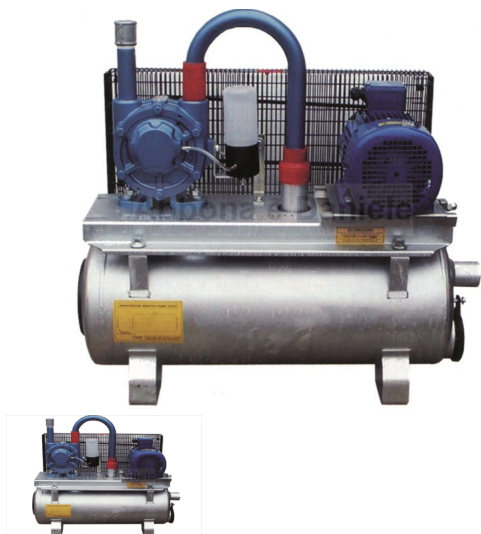

POMPA DEL VUOTO MOD. GPV1500 380 VOLT COMPLETA DI SERBATOIO

POMPA DEL VUOTO MOD. GPV1500 380 VOLT COMPLETA DI SERBATOIO

Valutazione: Nessuna valutazione

Prezzo

[Fai una domanda su questo prodotto](#)