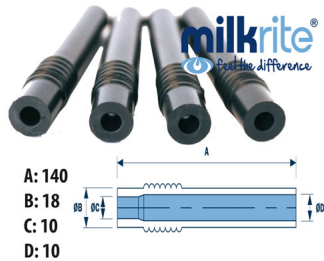

## TUBETTO LATTE CM.14 MILKRITE d.10\*10 CF.20 PZ.SMT100WS003

TUBETTO LATTE CM.14 MILKRITE d.10\*10 CF.20 PZ.SMT100WS003

Valutazione: Nessuna valutazione

**Prezzo**

[Fai una domanda su questo prodotto](#)

Unità nella scatola: 4