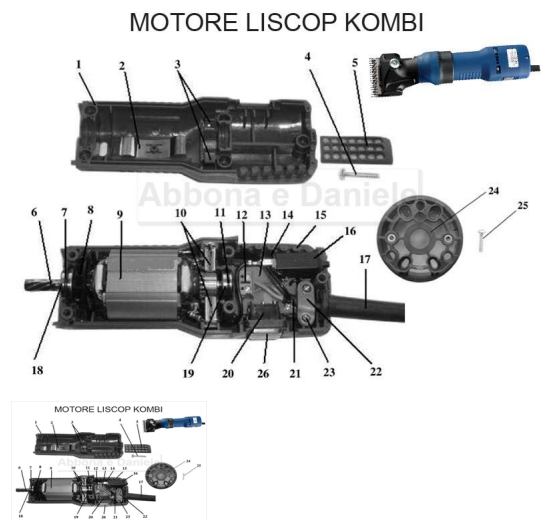

RICAMBIO LISCOP KOMBI/E-CLIP VITE FERM CAVO LA COP FIG. KM23

RICAMBIO LISCOP KOMBI/E-CLIP VITE FERM CAVO LA COP FIG. KM23

Valutazione: Nessuna valutazione

Prezzo

[Fai una domanda su questo prodotto](#)