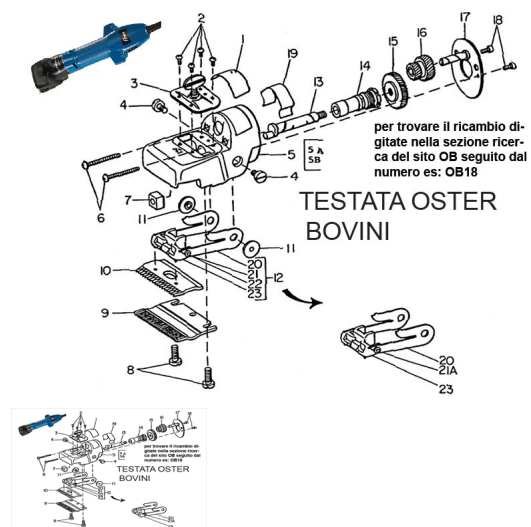

RICAMBIO OSTER BOVINI ALBERINO ECCENTRICO FIG. OB13-1

RICAMBIO OSTER BOVINI ALBERINO ECCENTRICO FIG. OB13-1

Valutazione: Nessuna valutazione

Prezzo

[Fai una domanda su questo prodotto](#)