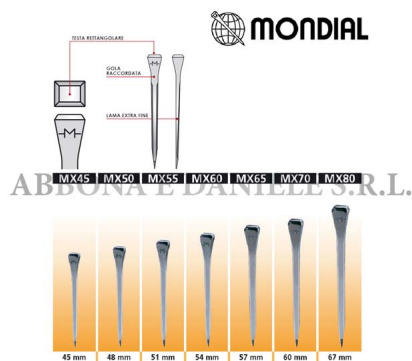

CHIODI MONDIAL MX60 CONF.500 PZ. mm.54

CHIODI MONDIAL MX60 CONF.500 PZ. mm.54

Valutazione: Nessuna valutazione

Prezzo

[Fai una domanda su questo prodotto](#)

Descrizione Sono studiati per evitare le rotture delle pareti. questi chiodi hanno una maggior lunghezza e permettono ai maniscalchi di salire in alto nello zoccolo. Particolarmente adatti per ferrare cavalli sportivi.