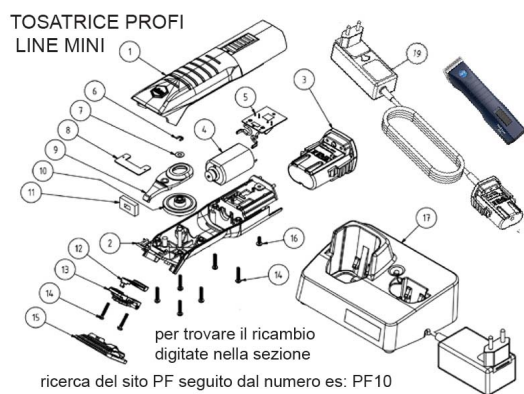

RICAMBIO LISCOP PROFI LINE MINI VITE 30X8 FIG. PF16

RICAMBIO LISCOP PROFI LINE MINI VITE 30X8 FIG. PF16

Valutazione: Nessuna valutazione

Prezzo

[Fai una domanda su questo prodotto](#)