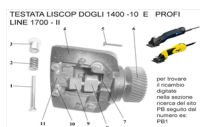

RICAMBIO LISCOP DOGLI VIT FERM PETT FIG.PB1

TESTATA LISCOP DOGLI 1400 -10 E PROFI
LINE 1700 - II

RICAMBIO LISCOP DOGLI VIT FERM PETT FIG.PB1

Valutazione: Nessuna valutazione

Prezzo

[Fai una domanda su questo prodotto](#)