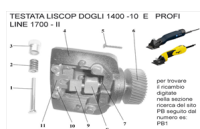

## RICAMBIO LISCOP DOGLI VITE 2,2X6,5 LA COPPIA FIG.PB10

TESTATA LISCOP DOGLI 1400 -10 E PROFI  
LINE 1700 - II

RICAMBIO LISCOP DOGLI VITE 2,2X6,5 LA COPPIA FIG.PB10

Valutazione: Nessuna valutazione

**Prezzo**