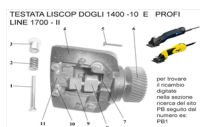

RICAMBIO LISCOP DOGLI MOLLA PRESS FIG.PB2

TESTATA LISCOP DOGLI 1400 -10 E PROFI
LINE 1700 - II

RICAMBIO LISCOP DOGLI MOLLA PRESS FIG.PB2

Valutazione: Nessuna valutazione

Prezzo

[Fai una domanda su questo prodotto](#)