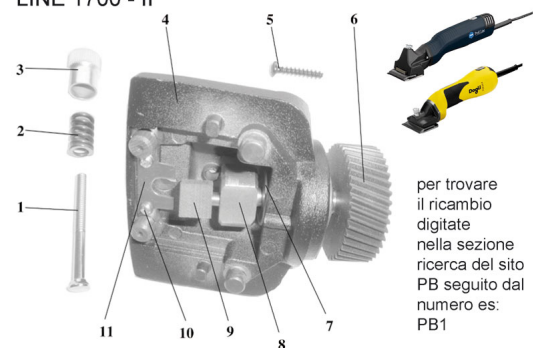

## RICAMBIO LISCOP DOGLI POMELLO PRESS FIG.PB3

TESTATA LISCOP DOGLI 1400 -10 E PROFI  
LINE 1700 - II

RICAMBIO LISCOP DOGLI POMELLO PRESS FIG.PB3

Valutazione: Nessuna valutazione

**Prezzo**

[Fai una domanda su questo prodotto](#)