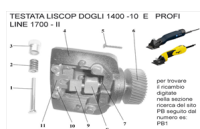

## RICAMBIO LISCOP DOGLI POMELLO PRESS FIG.PB3

TESTATA LISCOP DOGLI 1400 -10 E PROFI  
LINE 1700 - II

RICAMBIO LISCOP DOGLI POMELLO PRESS FIG.PB3

Valutazione: Nessuna valutazione

**Prezzo**

[Fai una domanda su questo prodotto](#)