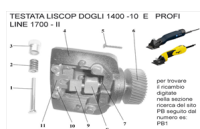

RICAMBIO LISCOP DOGLI CARCASSA TESTATA ALL FIG.PB4

TESTATA LISCOP DOGLI 1400 -10 E PROFI
LINE 1700 - II

RICAMBIO LISCOP DOGLI CARCASSA TESTATA ALL FIG.PB4

Valutazione: Nessuna valutazione

Prezzo

[Fai una domanda su questo prodotto](#)