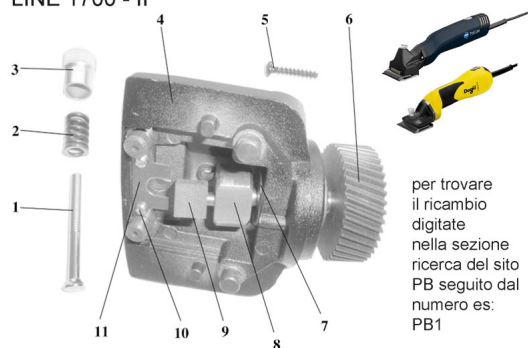

RICAMBIO LISCOP DOGLI VITE 4X20 LA COPPIA FIG.PB5

TESTATA LISCOP DOGLI 1400 -10 E PROFI
LINE 1700 - II

RICAMBIO LISCOP DOGLI VITE 4X20 LA COPPIA FIG.PB5

Valutazione: Nessuna valutazione

Prezzo

[Fai una domanda su questo prodotto](#)