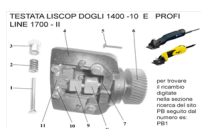

RICAMBIO LISCOP DOGLI VITE 4X20 LA COPPIA FIG.PB5

TESTATA LISCOP DOGLI 1400 -10 E PROFI
LINE 1700 - II

RICAMBIO LISCOP DOGLI VITE 4X20 LA COPPIA FIG.PB5

Valutazione: Nessuna valutazione

Prezzo

[Fai una domanda su questo prodotto](#)