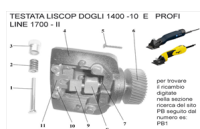

RICAMBIO LISCOP DOGLI VITE 4X20 LA COPPIA FIG.PB5

TESTATA LISCOP DOGLI 1400 -10 E PROFI
LINE 1700 - II

RICAMBIO LISCOP DOGLI VITE 4X20 LA COPPIA FIG.PB5

Valutazione: Nessuna valutazione

Prezzo

[Fai una domanda su questo prodotto](#)