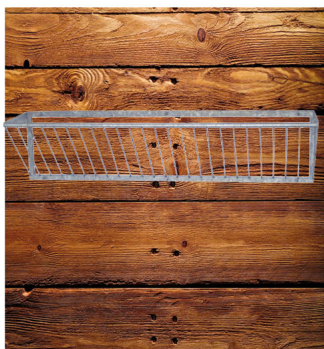

Porta fieno a parete: PORTA FIENO A MURO cm. 185 x 40 x 48

PORTA FIENO A MURO cm. 185 x 40 x 48

PORTA FIENO A MURO cm. 185 x 40 x 48

Valutazione: Nessuna valutazione

Prezzo

[Fai una domanda su questo prodotto](#)

Descrizione Porta fieno a muro in ferro zincato lungo cm. 194 Ideale per vitelli ed ovi caprini.

Unità nella scatola: 16