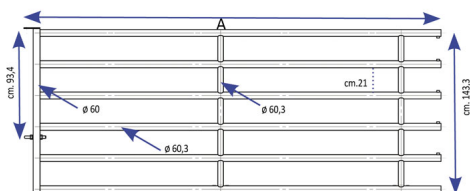

BARRIERA 6 TUBI 5 mt. - 6 mt senza testata

BARRIERA 6 TUBI 5 mt. - 6 mt senza testata

Valutazione: Nessuna valutazione

Prezzo

[Fai una domanda su questo prodotto](#)