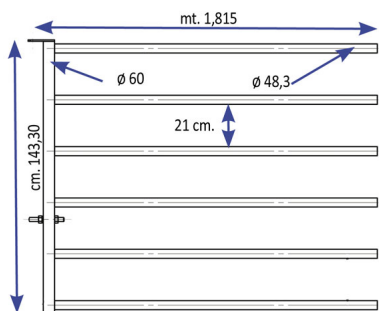

TESTATA BARRIERA 6 TUBI mod. CANCELLO

SA1000511 Testata barriera 6 tubi

TESTATA BARRIERA 6 TUBI mod. CANCELLO

Valutazione: Nessuna valutazione

Prezzo

[Fai una domanda su questo prodotto](#)