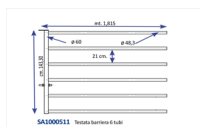

TESTATA BARRIERA 6 TUBI mod. CANCELLO

SA1000511 Testata barriera 6 tubi

TESTATA BARRIERA 6 TUBI mod. CANCELLO

Valutazione: Nessuna valutazione

Prezzo

[Fai una domanda su questo prodotto](#)