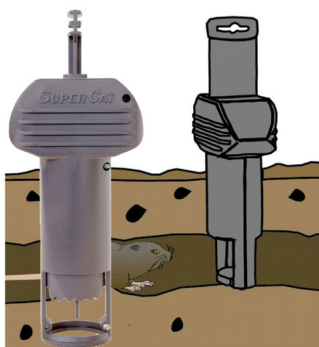

TRAPPOLA PER TALPE SUPER CAT

TRAPPOLA PER TALPE SUPER CAT

Valutazione: Nessuna valutazione

Prezzo

[Fai una domanda su questo prodotto](#)

Descrizione Trappola per talpe facile da usare e molto efficace. Questa trappola funziona in tutte le direzioni della galleria ed è sicura per gli utenti e gli animali domestici. Istruzioni per l'uso: posizionare la trappola nel foro e armarla con attenzione in modo che i fori della trappola coincidano con la direzione e l'altezza della galleria. Spesso occorrono pochi minuti perché la trappola catturi la sua prima arvicola. Ricordati di controllare regolarmente la trappola