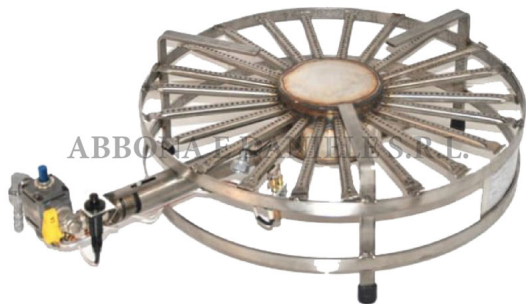

## FORNELLO GAS ALTA POTENZA + secur.+pilota+piezo KW34 d.93cm.( portata 50 kw) CON SUPPORTO

FORNELLO GAS ALTA POTENZA + secur.+pilota+piezo KW34 d.93cm.( portata 50 kw) CON SUPPORTO

Valutazione: Nessuna valutazione

**Prezzo**

[Fai una domanda su questo prodotto](#)

Descrizione Bruciatore a gas con supporto ad ALTA POTENZA disponibile nelle varie dimensioni. Interamente in acciaio inox, da collegare a riduttore del gas a bassa potenza fisso