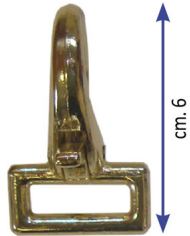

MOSCHETTONE PER REDINE MODELLO AMERICANO

MOSCHETTONE PER REDINE MODELLO AMERICANO

Valutazione: Nessuna valutazione

Prezzo

[Fai una domanda su questo prodotto](#)

Descrizione Moschettone modello americano modello utilizzato in selleria come moschettone per redini, pettorale e sottopancia