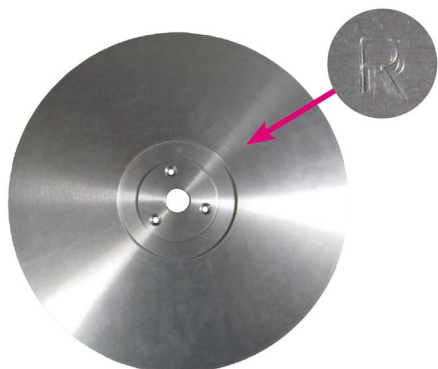

## DISCO AFFILATRICE ALLUMINIO LISCOP 2 LATI X BOV, OV, CAV

DISCO AFFILATRICE ALLUMINIO LISCOP 2 LATI X BOV, OV, CAV

Valutazione: Nessuna valutazione

**Prezzo**

[Fai una domanda su questo prodotto](#)

Descrizione Disco affilatrice Liscop per pettini di bovini, cavalli ed ovini a doppio lato affilante.