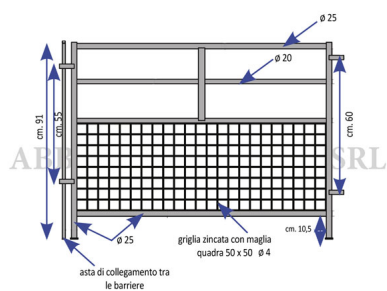

BARRIERA MOBILE CS CON GRIGLIA mt 3,0 x 0,91

Barriera mobile con griglia h.91

BARRIERA MOBILE CS CON GRIGLIA mt 3,0 x 0,91

Valutazione: Nessuna valutazione

Prezzo

[Fai una domanda su questo prodotto](#)

Descrizione Barriera mobile in ferro zincato a caldo con griglia inferiore molto utile per evitare il passaggio di agnelli e capretti. Altezza della barriera 90 cm. Lunghezza della barriera mt. 3,0