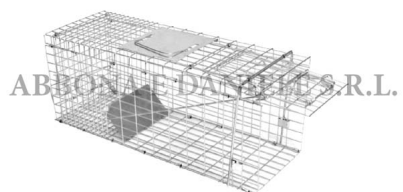

GABBIA mod. NUTRIE 66 X 23 X 24 cm.

GABBIA mod. NUTRIE 66 X 23 X 24 cm.

Valutazione: Nessuna valutazione

Prezzo

[Fai una domanda su questo prodotto](#)