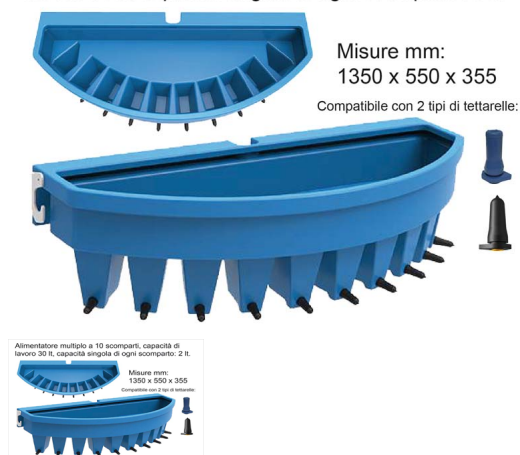

SECCHIO ALLATTAMENTO BOVINI JFC 10 TETTARELLA STARTER LT.30

Alimentatore multiplo a 10 scomparti, capacità di lavoro 30 lt, capacità singola di ogni scomparto: 2 lt.

SECCHIO ALLATTAMENTO BOVINI JFC 10 TETTARELLA STARTER LT.30

Valutazione: Nessuna valutazione

Prezzo

[Fai una domanda su questo prodotto](#)

Descrizione - Secchio allattamento multiplo: per vitelli ideale per soddisfare il bisogno di allattare dal vitello singolo a piu' vitelli contemporaneamente. I multi secchi hanno all'interno 4 - 6 - 10 scomparti in rapporto al modello scelto con una capacità di lt.2 per evitare che un vitello succhi piu' latte rispetto ad un'altro.- Sono dotati di una speciale tettarella che riproduce la forma del capezzolo della mamma ed all'interno ha un sistema di non ritorno del latte disponibile nella versione soft SA98654 ideale per i primi giorni di vita e nella versione SA98655 di durezza media senza valvola interna che favorisce la produzione di maggiore salivazione favorendo cosi una digestione ottimale. Tutti i secchi sono dotati di una staffa di sicurezza che permette una volta appeso il secchio al cancello o tubo divisorio del box, di evitare che i vitelli possano buttarlo a terra.