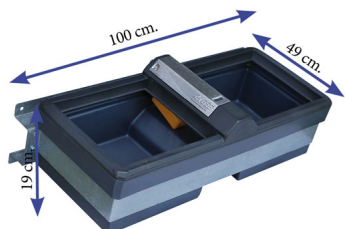

## ABBEVERATOIO LA GEE POLYBAC DOPPIO 72 BASSA PRESS-PER CISTER

ABBEVERATOIO LA GEE POLYBAC DOPPIO 72 BASSA PRESS-PER CISTER

Valutazione: Nessuna valutazione

**Prezzo**

[Fai una domanda su questo prodotto](#)

Descrizione Vasca d'abbeveraggio da 72 lt. con doppia vasca e supporto in ferro zincato e con galleggiante a bassa pressione ideale per essere collegata a cisterne d'abbeveraggio.