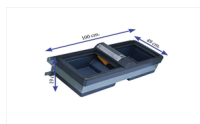

## ABBEVERATOIO LA GEE POLYBAC DOPPIO 72 BASSA PRESS-PER CISTER

ABBEVERATOIO LA GEE POLYBAC DOPPIO 72 BASSA PRESS-PER CISTER

Valutazione: Nessuna valutazione

**Prezzo**

[Fai una domanda su questo prodotto](#)

Descrizione Vasca d'abbeveraggio da 72 lt. con doppia vasca e supporto in ferro zincato e con galleggiante a bassa pressione ideale per essere collegata a cisterne d'abbeveraggio.