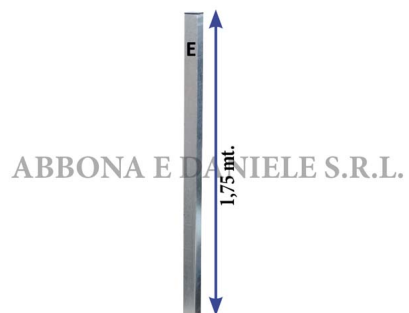

PIANTONE DA ANNEGARE H. 1,75 mt PER BATTIFIANCO

PIANTONE DA ANNEGARE H. 1,75 mt PER BATTIFIANCO

Valutazione: Nessuna valutazione

Prezzo

[Fai una domanda su questo prodotto](#)