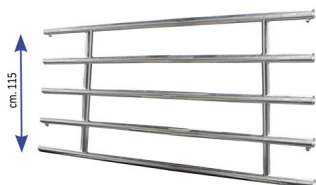

BARRIERA 5 TUBI 2 mt. mod. senza testata dx e sx

BARRIERA 5 TUBI 2 mt. mod. senza testata dx e sx

Valutazione: Nessuna valutazione

Prezzo

[Fai una domanda su questo prodotto](#)