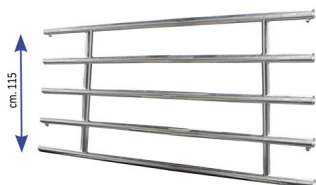

BARRIERA 5 TUBI 3 mt. mod. senza testata dx e sx

BARRIERA 5 TUBI 3 mt. mod. senza testata dx e sx

Valutazione: Nessuna valutazione

Prezzo

[Fai una domanda su questo prodotto](#)