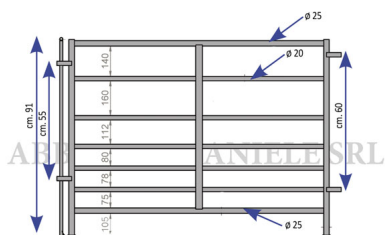

## BARRIERA MOBILE H.91 mt.2,00

Barriera mobile h.91

Cod. Articolo	Descrizione
SA11400	mt. 1,20
SA11401	mt. 1,50
SA11402	mt. 2,00
SA11403	mt. 2,40
SA11404	mt. 3,00
NP208096	Piede con piastra per barriera mobile

BARRIERA MOBILE H.91 mt.2,00

Valutazione: Nessuna valutazione

**Prezzo**

[Fai una domanda su questo prodotto](#)

Descrizione Barriera mobile in ferro zincato a caldo realizzata con 7 tubi orizzontali da 20 mm. / 25 mm. Altezza della barriera 90 cm. Lunghezza della barriera mt. 2,0