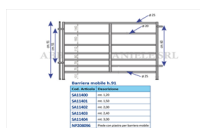

## BARRIERA MOBILE H.91 mt.2,00

Barriera mobile h.91

Cod. Articolo	Descrizione
SA11400	mt. 1,20
SA11401	mt. 1,50
SA11402	mt. 2,00
SA11403	mt. 2,40
SA11404	mt. 3,00
NP208096	Piede con piastra per barriera mobile

BARRIERA MOBILE H.91 mt.2,00

Valutazione: Nessuna valutazione

**Prezzo**

[Fai una domanda su questo prodotto](#)

Descrizione Barriera mobile in ferro zincato a caldo realizzata con 7 tubi orizzontali da 20 mm. / 25 mm. Altezza della barriera 90 cm. Lunghezza della barriera mt. 2,0