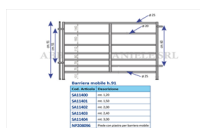

## BARRIERA MOBILE H.91 mt.2,40

Barriera mobile h.91

Cod. Articolo	Descrizione
SA11400	mt. 1,20
SA11401	mt. 1,50
SA11402	mt. 2,00
SA11403	mt. 2,40
SA11404	mt. 3,00
NP208096	Piede con piastra per barriera mobile

BARRIERA MOBILE H.91 mt.2,40

Valutazione: Nessuna valutazione

**Prezzo**

[Fai una domanda su questo prodotto](#)

Descrizione Barriera mobile in ferro zincato a caldo realizzata con 7 tubi orizzontali da 20 mm. / 25 mm. Altezza della barriera 90 cm. Lunghezza della barriera mt. 2,4