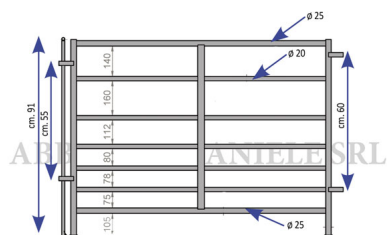

## BARRIERA MOBILE H.91 mt.2,40

Barriera mobile h.91

Cod. Articolo	Descrizione
SA11400	mt. 1,20
SA11401	mt. 1,50
SA11402	mt. 2,00
SA11403	mt. 2,40
SA11404	mt. 3,00
NP208096	Piede con piastra per barriera mobile

BARRIERA MOBILE H.91 mt.2,40

Valutazione: Nessuna valutazione

**Prezzo**

[Fai una domanda su questo prodotto](#)

Descrizione Barriera mobile in ferro zincato a caldo realizzata con 7 tubi orizzontali da 20 mm. / 25 mm. Altezza della barriera 90 cm. Lunghezza della barriera mt. 2,4