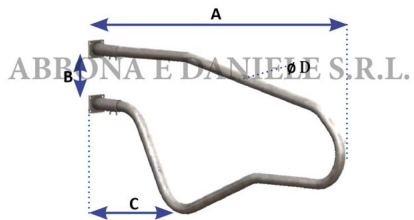

BATTIFIANCO MODELLO SUPERCONFORT mt.1,75

Battifianco SUPERCONFORT

| Cod. Articolo | Adatto | A | B | C | φ D |
|---------------|---------------|----------|---------|---------|---------|
| SA1150303 | Manze | cm.175 | cm.22 | cm.61,1 | mm.48,3 |
| SA1150310 | Bovine adulte | cm.176 | cm.20,6 | cm.61,1 | mm.60,3 |
| SA1150301 | Bovine adulte | cm.197,5 | cm.25 | cm.69,5 | mm.60,3 |

BATTIFIANCO MODELLO SUPERCONFORT mt.1,75

Valutazione: Nessuna valutazione

Prezzo

[Fai una domanda su questo prodotto](#)