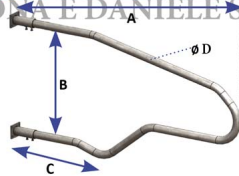

BATTIFIANCO MODELLO EUROPA mt 1,45

Battifianco Europa

Cod. Articolo	Adatto	A	B	C	Ø D
SA1150306	Manze	cm.145	cm.54	cm.57,5	mm.48,3
SA1150220	Manze	cm.160	cm.65	cm.55	mm.48,3
SA1150304	Manze	cm.175	cm.59	cm.61,5	mm.48,3
SA1150219	Bovine adulte	cm.180	cm.70	cm.64,4	mm.60,3
SA1150307	Bovine adulte	cm.195	cm.84	cm.67,5	mm.60,3
SA1150302	Bovine adulte	cm.208	cm.84	cm.82,5	mm.60,3
SA1150308	Bovine adulte	cm.220	cm.84	cm.94,5	mm.60,3

ABBONDANTE DANIELE S.R.L.

BATTIFIANCO MODELLO EUROPA mt 1,45

Valutazione: Nessuna valutazione

Prezzo

[Fai una domanda su questo prodotto](#)