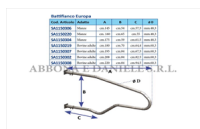

BATTIFIANCO MODELLO EUROPA mt 1,95

Battifianco Europa

Cod. Articolo	Adatto	A	B	C	Ø D
SA1150306	Manze	cm.145	cm.54	cm.57,5	mm.48,3
SA1150220	Manze	cm.160	cm.65	cm.55	mm.48,3
SA1150304	Manze	cm.175	cm.59	cm.61,5	mm.48,3
SA1150219	Bovine adulte	cm.180	cm.70	cm.64,4	mm.60,3
SA1150307	Bovine adulte	cm.195	cm.84	cm.67,5	mm.60,3
SA1150302	Bovine adulte	cm.208	cm.84	cm.82,5	mm.60,3
SA1150308	Bovine adulte	cm.220	cm.84	cm.94,5	mm.60,3

ABBONDANTE DANIELE S.R.L.

BATTIFIANCO MODELLO EUROPA mt 1,95

Valutazione: Nessuna valutazione

Prezzo

[Fai una domanda su questo prodotto](#)