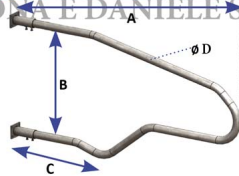

BATTIFIANCO MODELLO EUROPA mt 1,95

Battifianco Europa

Cod. Articolo	Adatto	A	B	C	Ø D
SA1150306	Manze	cm.145	cm.54	cm.57,5	mm.48,3
SA1150220	Manze	cm.160	cm.65	cm.55	mm.48,3
SA1150304	Manze	cm.175	cm.59	cm.61,5	mm.48,3
SA1150219	Bovine adulte	cm.180	cm.70	cm.64,4	mm.60,3
SA1150307	Bovine adulte	cm.195	cm.84	cm.67,5	mm.60,3
SA1150302	Bovine adulte	cm.208	cm.84	cm.82,5	mm.60,3
SA1150308	Bovine adulte	cm.220	cm.84	cm.94,5	mm.60,3

ABBONDANTE DANIELE S.R.L.

BATTIFIANCO MODELLO EUROPA mt 1,95

Valutazione: Nessuna valutazione

Prezzo

[Fai una domanda su questo prodotto](#)