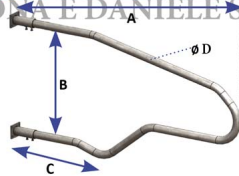

BATTIFIANCO MODELLO EUROPA mt.2,20

Battifianco Europa

Cod. Articolo	Adatto	A	B	C	Ø D
SA1150306	Manze	cm.145	cm.54	cm.57,5	mm.48,3
SA1150220	Manze	cm.160	cm.65	cm.55	mm.48,3
SA1150304	Manze	cm.175	cm.59	cm.61,5	mm.48,3
SA1150219	Bovine adulte	cm.180	cm.70	cm.64,4	mm.60,3
SA1150307	Bovine adulte	cm.195	cm.84	cm.67,5	mm.60,3
SA1150302	Bovine adulte	cm.208	cm.84	cm.82,5	mm.60,3
SA1150308	Bovine adulte	cm.220	cm.84	cm.94,5	mm.60,3

ABBONDI E DANIELE S.R.L.

BATTIFIANCO MODELLO EUROPA mt.2,20

Valutazione: Nessuna valutazione

Prezzo

[Fai una domanda su questo prodotto](#)