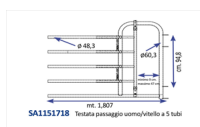

## TESTATA BARRIERA 5 TUBI CON PASSAGGIO VITELLO/UOMO

**SA1151718** Testata passaggio uomo/vitello a 5 tubi

### TESTATA BARRIERA 5 TUBI CON PASSAGGIO VITELLO/UOMO

Valutazione: Nessuna valutazione

**Prezzo**

[Fai una domanda su questo prodotto](#)

Descrizione Testata barriera a 5 tubi con passaggio uomo vitello  
Abbinare la testata alla barriera di lunghezza richiesta.