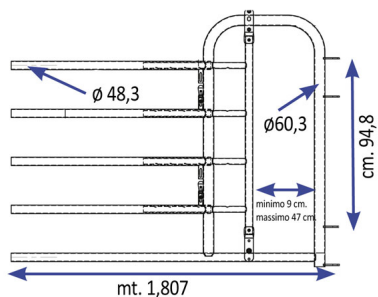

## TESTATA BARRIERA 5 TUBI CON PASSAGGIO VITELLO/UOMO

**SA1151718** Testata passaggio uomo/vitello a 5 tubi

### TESTATA BARRIERA 5 TUBI CON PASSAGGIO VITELLO/UOMO

Valutazione: Nessuna valutazione

**Prezzo**

[Fai una domanda su questo prodotto](#)

Descrizione Testata barriera a 5 tubi con passaggio uomo vitello  
Abbinare la testata alla barriera di lunghezza richiesta.