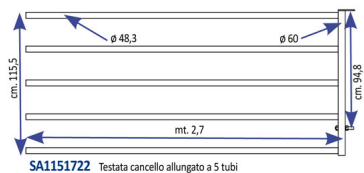

TESTATA BARRIERA 5 TUBI ALLUNGATA mod. CANCELLO

TESTATA BARRIERA 5 TUBI ALLUNGATA mod. CANCELLO

Valutazione: Nessuna valutazione

Prezzo

[Fai una domanda su questo prodotto](#)

Descrizione Testata barriera a 5 tubi allungata con chiusura std
Abbinare la testata alla barriera di lunghezza richiesta.