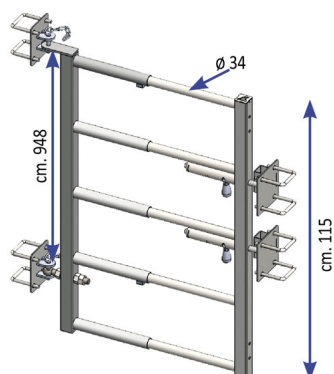

## PORTA ESTENSIBILE 5 TUBI constaffe fissaggio su SA1151818

PORTA ESTENSIBILE 5 TUBI constaffe fissaggio su SA1151818

Valutazione: Nessuna valutazione

**Prezzo**

[Fai una domanda su questo prodotto](#)

Descrizione Porta estensibile a 4 tubi completa di staffe per il fissaggio sul tubo quadro della testata barriera SA1151818. Dotata di serie 2 perni di chiusura.