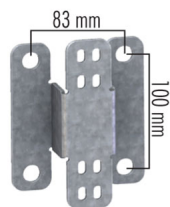

## STAFFA LA COPPIA PER LA FISSAZIONE A MURO PORTA SECURIPASS

SA1151923

STAFFA LA COPPIA PER LA FISSAZIONE A MURO PORTA SECURIPASS

Valutazione: Nessuna valutazione

**Prezzo**

[Fai una domanda su questo prodotto](#)