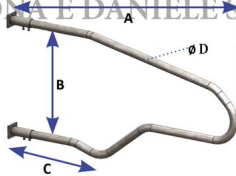

BATTIFIANCO MODELLO EUROPA mt 1,60

Battifianco Europa

Cod. Articolo	Adatto	A	B	C	Ø D
SA1150306	Manze	cm.145	cm.54	cm.57,5	mm.48,3
SA1150220	Manze	cm.160	cm.65	cm.55	mm.48,3
SA1150304	Manze	cm.175	cm.59	cm.61,5	mm.48,3
SA1150219	Bovine adulte	cm.180	cm.70	cm.64,4	mm.60,3
SA1150307	Bovine adulte	cm.195	cm.84	cm.67,5	mm.60,3
SA1150302	Bovine adulte	cm.208	cm.84	cm.82,5	mm.60,3
SA1150308	Bovine adulte	cm.220	cm.84	cm.94,5	mm.60,3

ABBONDI E DANIELE S.R.L.

BATTIFIANCO MODELLO EUROPA mt 1,60

Valutazione: Nessuna valutazione

Prezzo

[Fai una domanda su questo prodotto](#)