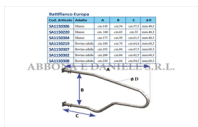

BATTIFIANCO MODELLO EUROPA mt 1,60

Battifianco Europa

Cod. Articolo	Adatto	A	B	C	Ø D
SA1150306	Manze	cm.145	cm.54	cm.57,5	mm.48,3
SA1150220	Manze	cm.160	cm.65	cm.55	mm.48,3
SA1150304	Manze	cm.175	cm.59	cm.61,5	mm.48,3
SA1150219	Bovine adulte	cm.180	cm.70	cm.64,4	mm.60,3
SA1150307	Bovine adulte	cm.195	cm.84	cm.67,5	mm.60,3
SA1150302	Bovine adulte	cm.208	cm.84	cm.82,5	mm.60,3
SA1150308	Bovine adulte	cm.220	cm.84	cm.94,5	mm.60,3

ABBONDI E DANIELE S.R.L.

BATTIFIANCO MODELLO EUROPA mt 1,60

Valutazione: Nessuna valutazione

Prezzo

[Fai una domanda su questo prodotto](#)