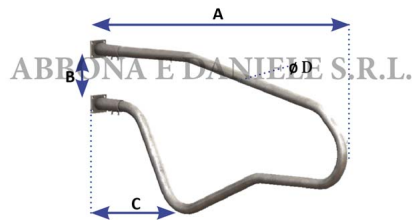

## BATTIFIANCO MODELLO SUPERCONFORT mt.1,975

Battifianco SUPERCONFORT

Cod. Articolo	Adatto	A	B	C	φ D
SA1150303	Manze	cm.175	cm.22	cm.61,1	mm.48,3
SA1150310	Bovine adulte	cm.176	cm.20,6	cm.61,1	mm.60,3
SA1150301	Bovine adulte	cm.197,5	cm.25	cm.69,5	mm.60,3

BATTIFIANCO MODELLO SUPERCONFORT mt.1,975

Valutazione: Nessuna valutazione

**Prezzo**

[Fai una domanda su questo prodotto](#)