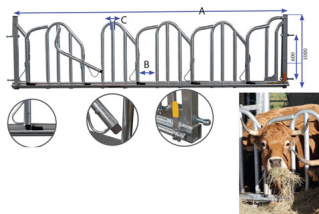

AUTOCATTURA PRO SUEDOIS COSNET 6 mt. 8 posti

AUTOCATTURA PRO SUEDOIS COSNET 6 mt. 8 posti

Valutazione: Nessuna valutazione

Prezzo

[Fai una domanda su questo prodotto](#)

Descrizione Autocattura mod.Suedois da mt.6,0 con 8 posti modello ideale per bovini adulti con corna lunghe, perchè essendo libera sulla parte superiore l'animale riesce ad infilare la testa nell'autocattura senza difficoltà. [Scheda tecnica](#) [Accessori](#) [Schema installazione](#)