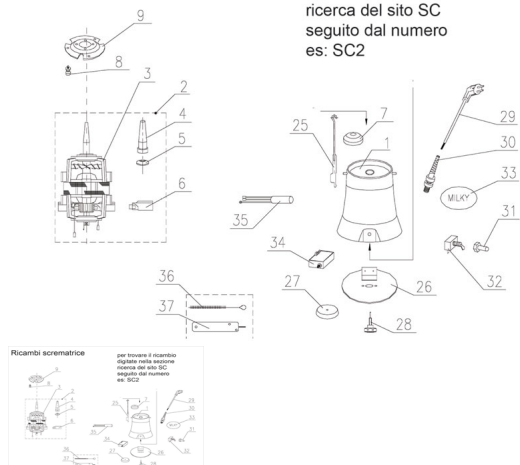

RICAMBIO SCREMATRICE FJ350 CONO IN GOMMA PER TAMBURO SC4

Ricambi scrematrice

per trovare il ricambio
digitate nella sezione
ricerca del sito SC
seguito dal numero
es: SC2

RICAMBIO SCREMATRICE FJ350 CONO IN GOMMA PER TAMBURO SC4