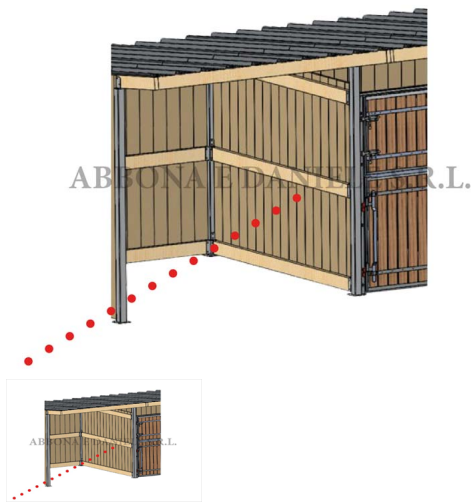

DIVISORIO IN LEGNO PIENO mt.3 con legno sp.32

DIVISORIO IN LEGNO PIENO mt.3 con legno sp.32

Valutazione: Nessuna valutazione

Prezzo

[Fai una domanda su questo prodotto](#)